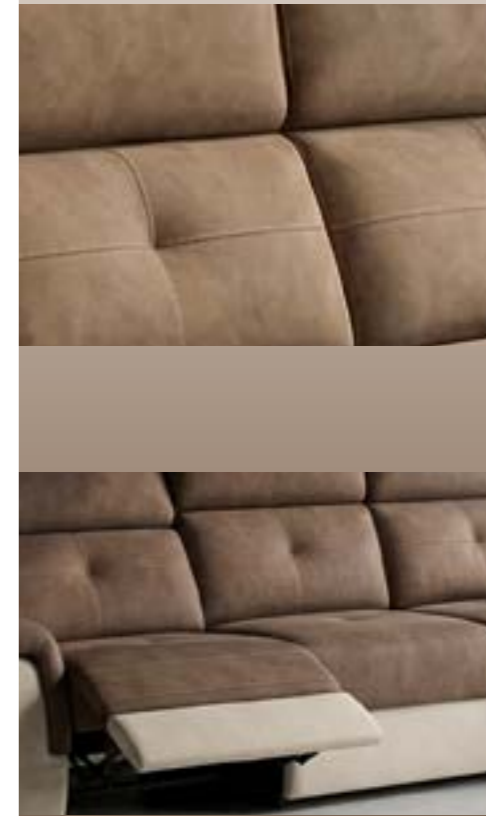

Milano

Divano dal design moderno con poggiatesta regolabili e sistema relax integrato, perfetto per il massimo comfort quotidiano.